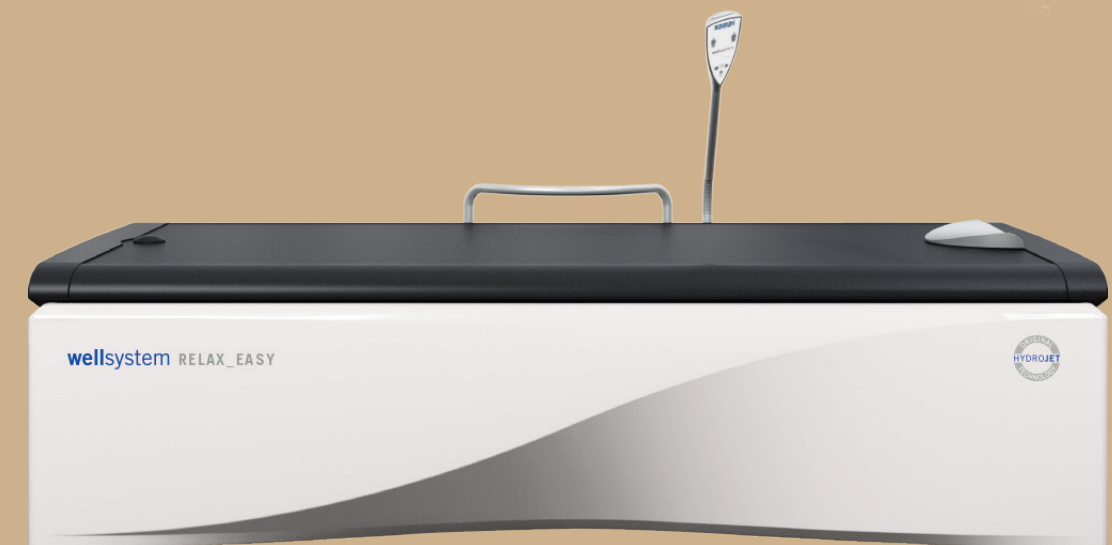

Value for money & simply good

Wellsystem Relax_Easy is het instapmodel van Wellsystem. De reductie van de functies tot het essentiële maakt een bijzonder voordelige prijs en een eenvoudige bediening mogelijk. In elegant wit past de Relax_Easy perfect in elke ambiance.